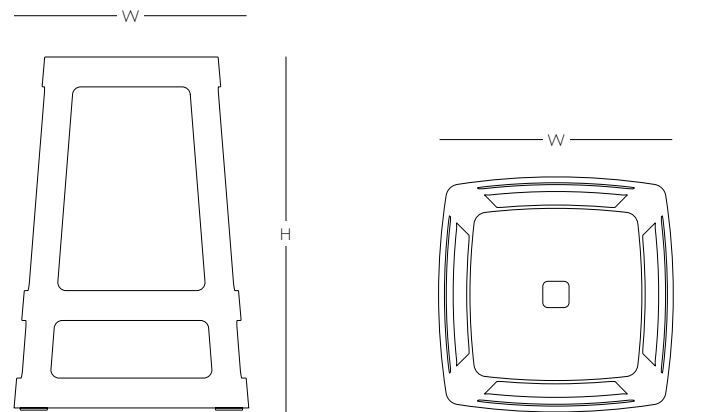

Versions

Base Stool

Base Mid Stool

Base High Stool

Info

Base Stool

L42 X W42 x H45 cm
L16.5 x W16.5 x 17.75"
2.4 kg / 5.3 lbs

Base Mid Stool

L43 X W43 x H65 cm
L17 x W17 x 25.5"
3.6 kg / 8 lbs

Base High Stool

L45 X W45 x H75 cm
L17.75 x W17.75 x 29.5"
4 kg / 8.75 lbs

Colours

Signal Orange / RAL 2010

May Green / RAL 6017

Pastel Blue / RAL 5024

Violet Blue / RAL 5000