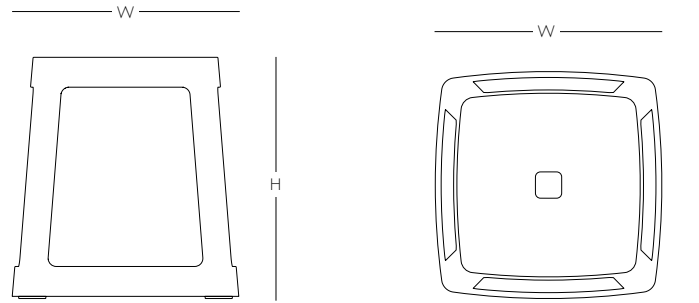

Versions

Base Stool

Base Mid Stool

Base High Stool

Info

Base Stool

L42 X W42 x H45 cm
L16.5 x W16.5 x 17.75"
2.4 kg / 5.3 lbs

Base Mid Stool

L43 X W43 x H65 cm
L17 x W17 x 25.5"
3.6 kg / 8 lbs

Base High Stool

L45 X W45 x H75 cm
L17.75 x W17.75 x 29.5"
4 kg / 8.75 lbs

Colours

Signal Orange / RAL 2010

May Green / RAL 6017

Pastel Blue / RAL 5024

Violet Blue / RAL 5000