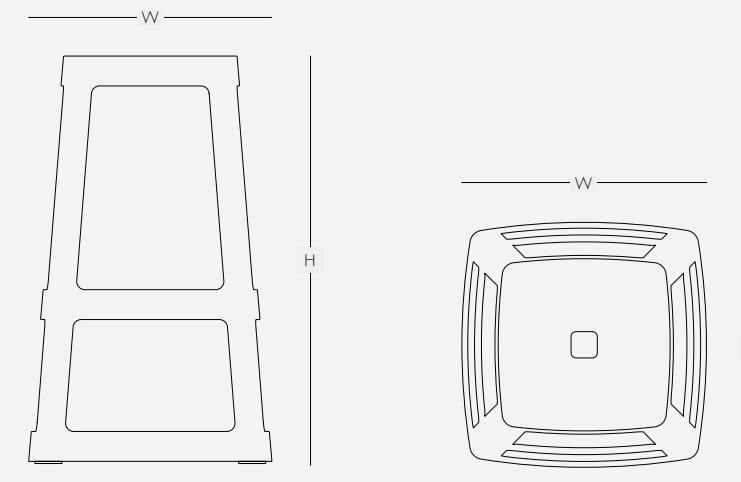

Versions

Base Stool

Base Mid Stool

Base High Stool

Info

Base Stool

L42 X W42 x H45 cm
L16.5 x W16.5 x 17.75"
2.4 kg / 5.3 lbs

Base Mid Stool

L43 X W43 x H65 cm
L17 x W17 x 25.5"
3.6 kg / 8 lbs

Base High Stool

L45 X W45 x H75 cm
L17.75 x W17.75 x 29.5"
4 kg / 8.75 lbs

Colours

Signal Orange / RAL 2010

May Green / RAL 6017

Pastel Blue / RAL 5024

Violet Blue / RAL 5000